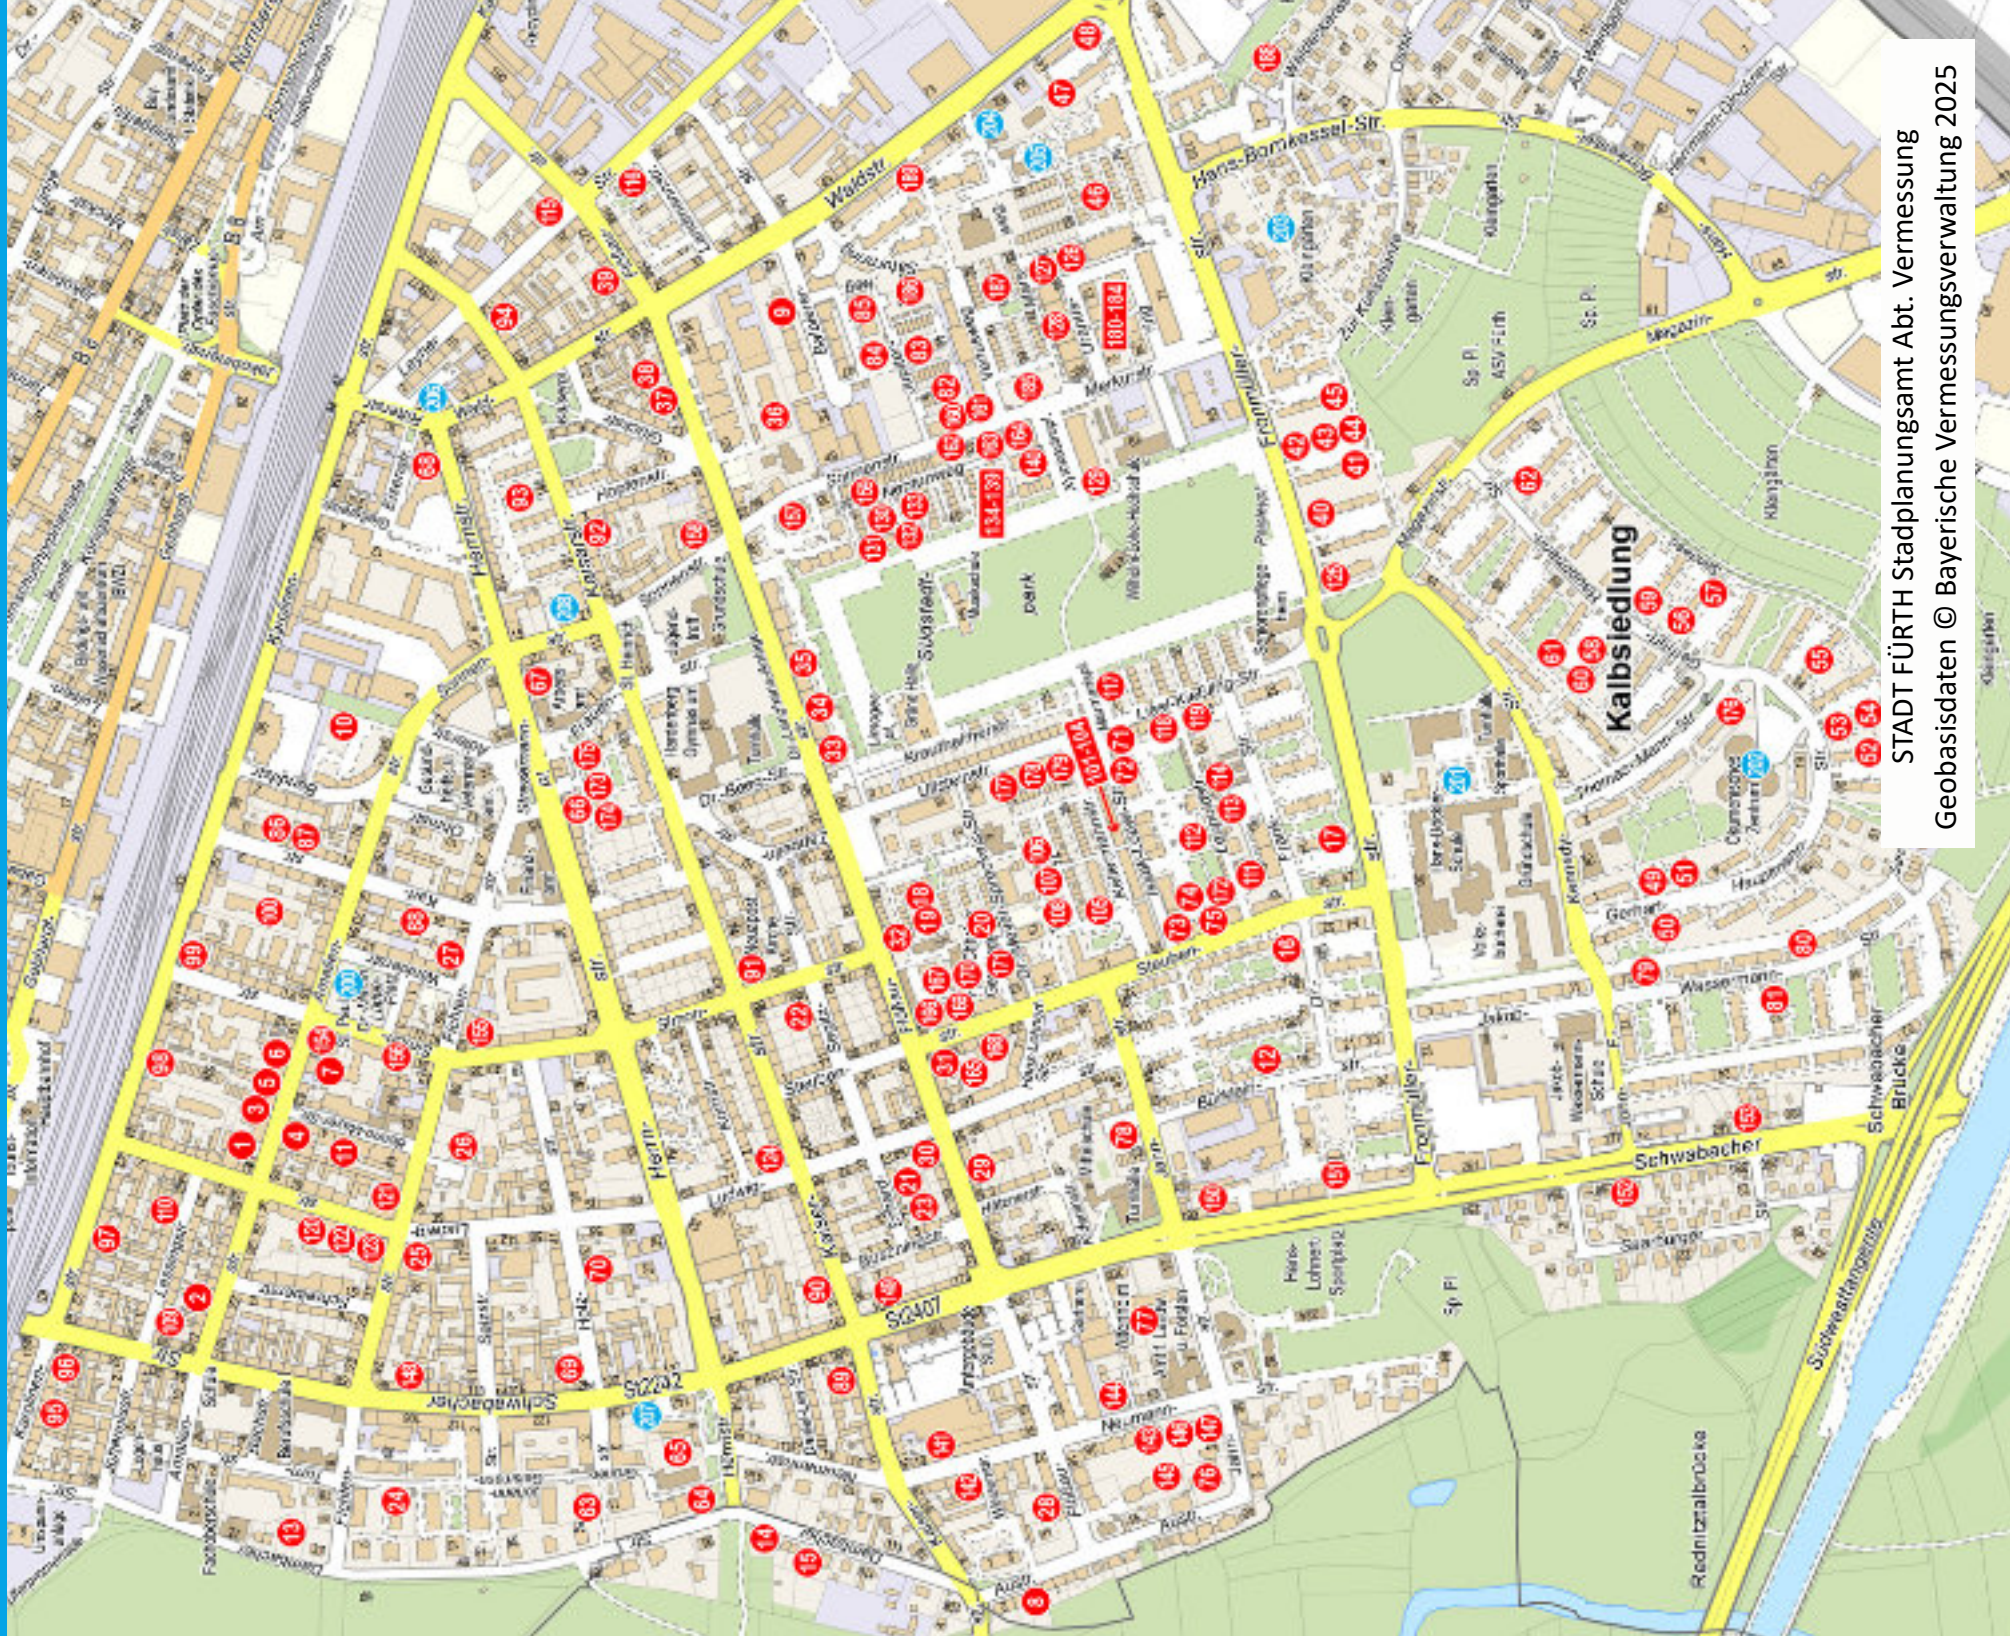

4. Hofflohmarkt Fürther Südstadt - Sa, 13.9.2025

Alle Standorte sind mit Luftballons und Plakaten gekennzeichnet.

STADT FÜRTH Stadtplanungsamt Abt. Vermessung
Geobasisdaten © Bayerische Vermessungsverwaltung 2025

Teilnehmende Höfe, Hausgemeinschaften